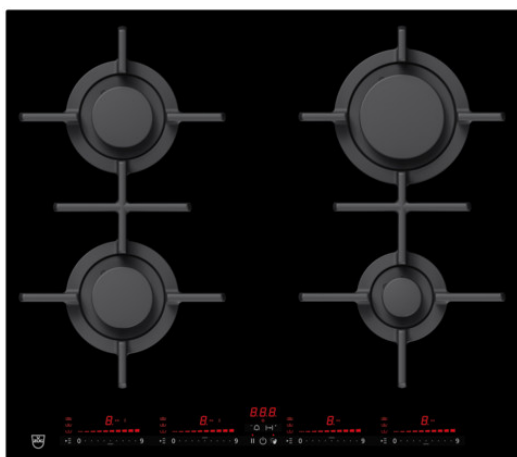

V-ZUG AG

Industriestrasse 66, Postfach, 6302 Zug

Telefon +41 58 767 67 67

info@vzug.com, www.vzug.com

Брошюра GAS641GSAZ

Выбранное изделие

- № артикула: 3107160415
- Код EAN: 7630029415504
- Type: GAS641GSAZ
- Категория продукции: Варочная поверхность
- Норма ширины: 60 см
- Дизайнерский фасад: Черный дизайн
- Рама: DualDesign

Подробности GAS641GSAZ

Согласно Постановлению

- (EC) Nr. 66/2014
- GB 21456-2008: Нет

Design

- Type: GAS641GSAZ
- Категория продукции: Варочная поверхность
- Норма ширины: 60 см
- Дизайнерский фасад: Черный дизайн
- Рама: DualDesign

Масса

- Высота прибора: 145 mm
- Ширина прибора: 571 mm
- Глубина прибора: 501 mm
- Угловой радиус прибора: 1.5 mm
- Ширина накладной панели: 560 mm
- Макс. ширина накладной панели: 560 mm
- Глубина накладной панели: 490 mm
- Макс. глубина накладной панели: 490 mm
- Высота монтажа заподлицо: 98 mm
- Высота накладного монтажа: 94 mm
- Ширина отверстия для монтажа заподлицо: 577 mm
- Ширина отверстия для встраивания (накладной монтаж): 560 mm
- Макс. ширина отверстия для встраивания (накладной монтаж): 560 mm
- Глубина отверстия для монтажа заподлицо: 507 mm
- Глубина отверстия для встраивания (накладной монтаж): 490 mm
- Макс. глубина отверстия для встраивания (накладной монтаж): 490 mm
- Вес в порожнем состоянии: 14.2 kg
- Положение конфорки 1: спереди слева
- Положение конфорки 2: сзади слева
- Положение конфорки 3: сзади справа
- Положение конфорки 4: спереди справа

Признаки - варочная панель

- Варочная панель категория: Газовый режим
- Продолжительность включения с функцией отключения
- Индикатор остаточного тепла
- Таймер
- Функция восстановления
- Конфорки: 4
- Режимы мощности: 9
- EcoStandby
- Газовая технология: Природный газ Н 20 мбар